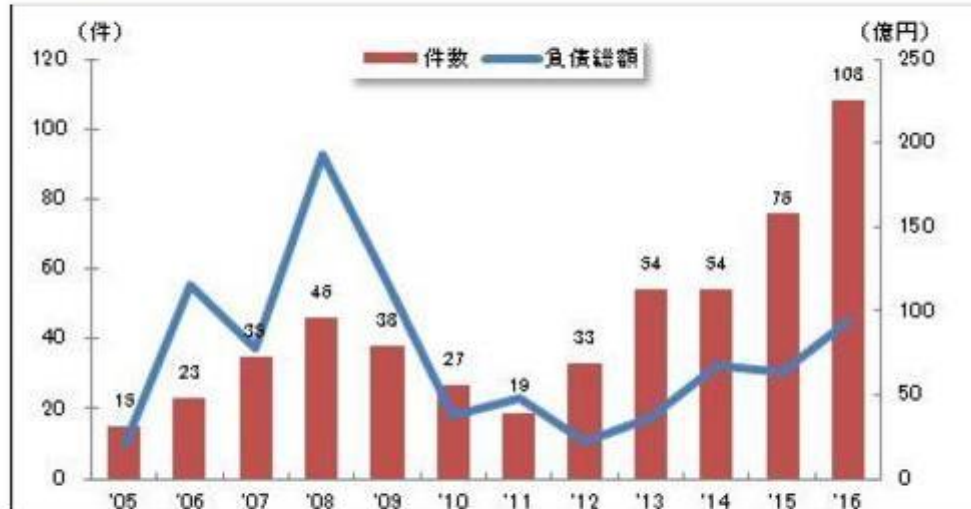

鈴木 利周

昨日 1:41 · Yahoo!ニュース ·

競争激化、介護報酬引き下げ、職員不足が原因とか。悲惨な老後が待ってま  
す。自衛のためにでん伝体操を...

「老人福祉・介護事業」の倒産が急増、2016年は2000年  
以降で最多の108件（東京商工リサーチ） - Yahoo!ニュー  
ス

HEADLINES.YAHOO.CO.JP